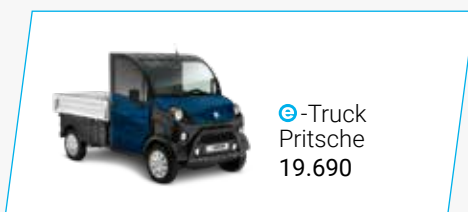

MINAUTO · DAS EINSTEIGERMODELL

Preise ab Werk inkl. MwSt.
zzgl. Überführungskosten*

AIXAM PRO D-TRUCK · DER NÜTZLICHE

AIXAM PRO e-TRUCK · 100% ELEKTRISCH

GENERALIMPORTEUR AIXAM DEUTSCHLAND

LEICHTMOBILE GMBH & CO. KG