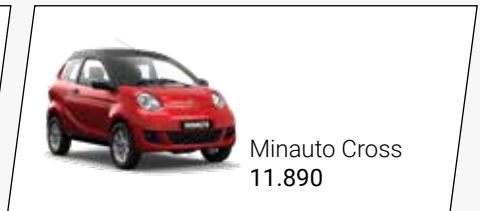

AB 15 JAHREN AIXAM FAHREN MIT MOPEDSCHEIN AM

- Preisübersicht ohne Optionen · gültig ab 01.02.2022 -

ZULASSUNGS- UND STEUERFREI

MINAUTO · DAS EINSTEIGERMODELL

Preise ab Werk inkl. MwSt.
zzgl. Überführungskosten*