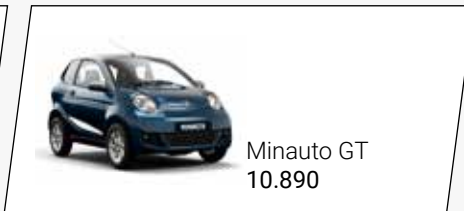

AB 15 JAHREN AIXAM FAHREN MIT MOPEDSCHEIN AM

- Preisübersicht ohne Optionen · gültig ab 01.02.2022 -

ZULASSUNGS- UND STEUERFREI

MINAUTO · DAS EINSTEIGERMODELL

Preise ab Werk inkl. MwSt.
zzgl. Überführungskosten*