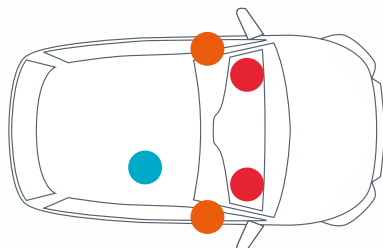

AUDIO

AIXAM KONZERT 4 LAUTSPRECHER :

- 2 Lautsprecher in den Türen
- 2 Hochtöner auf dem Armaturenbrett
- Pioneer Subwoofer unter dem Beifahrersitz

SICHERHEIT UND KOMFORT

TABLET MULTIMEDIA MIT DAB **

Aixam Connect 6,2"
Tablet Radio mit 6,2" Touchscreen
Bluetooth/USB/Rückfahrkamera