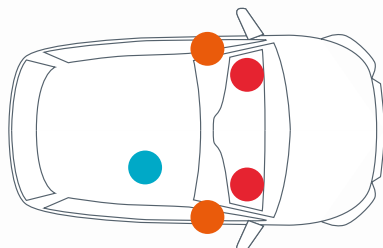

AUDIO

AIXAM KONZERT 4 LAUTSPRECHER :

- 2 Lautsprecher in den Türen
- 2 Hochtöner auf dem Armaturenbrett
- Pioneer Subwoofer unter dem Beifahrersitz

SICHERHEIT UND KOMFORT

- ABS
- Alarmfunktion für Zentralverriegelung
- Klimaanlage
- Warmluftheizung dieselbetrieben

TABLET MULTIMEDIA MIT DAB **

Aixam Connect 6,2"
Tablet Radio mit 6,2" Touchscreen
Bluetooth/USB/Rückfahrkamera

Aixam Connect 7"
Tablet Radio mit 7" Touchscreen
Bluetooth/USB/Rückfahrkamera/
Apple Car Play/Android Auto

Aixam Connect 9"
Tablet Radio mit 9" Touchscreen
Bluetooth/USB/Rückfahrkamera/
Apple Car Play/Android Auto

AUSSEN DEKORELEMENTE

Kontraststreifen GTI

Aufkleber seitlich mit
Schriftzug «GTI»

Aufkleber Windschutzscheibe
mit Schriftzug «GTI»

Und mehr...
Trennwand Fahrgastzelle / Kofferraum, Dach
und Heckspoiler in Wagenfarben, Ersatzrad inkl.
Wagenheber und Radschlüssel

** Je nach Ausstattungsvariante. Weitere Details finden Sie in unserer Ausstattungsliste.