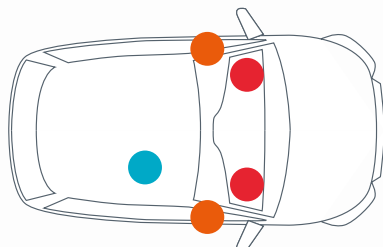

schwarz glänzend

perlmuttrot

silbermetallic

OPTIONAL.**

AIXAM bietet die größte Auswahl an Optionen auf dem Markt und ermöglicht die Anpassung Ihres Fahrzeugs nach Ihren Bedürfnissen und Wünschen.

AUDIO

AIXAM KONZERT 4 LAUTSPRECHER :