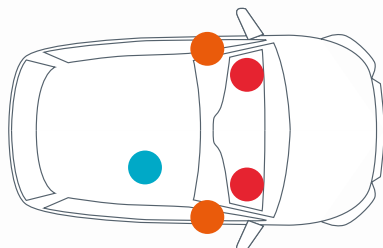

OPTIONAL.**

AIXAM bietet die größte Auswahl an Optionen auf dem Markt und ermöglicht die Anpassung Ihres Fahrzeugs nach Ihren Bedürfnissen und Wünschen.

AUDIO

AIXAM KONZERT 4 LAUTSPRECHER :

- 2 Lautsprecher in den Türen
- 2 Hochtöner auf dem Armaturenbrett
- Pioneer Subwoofer unter dem Beifahrersitz