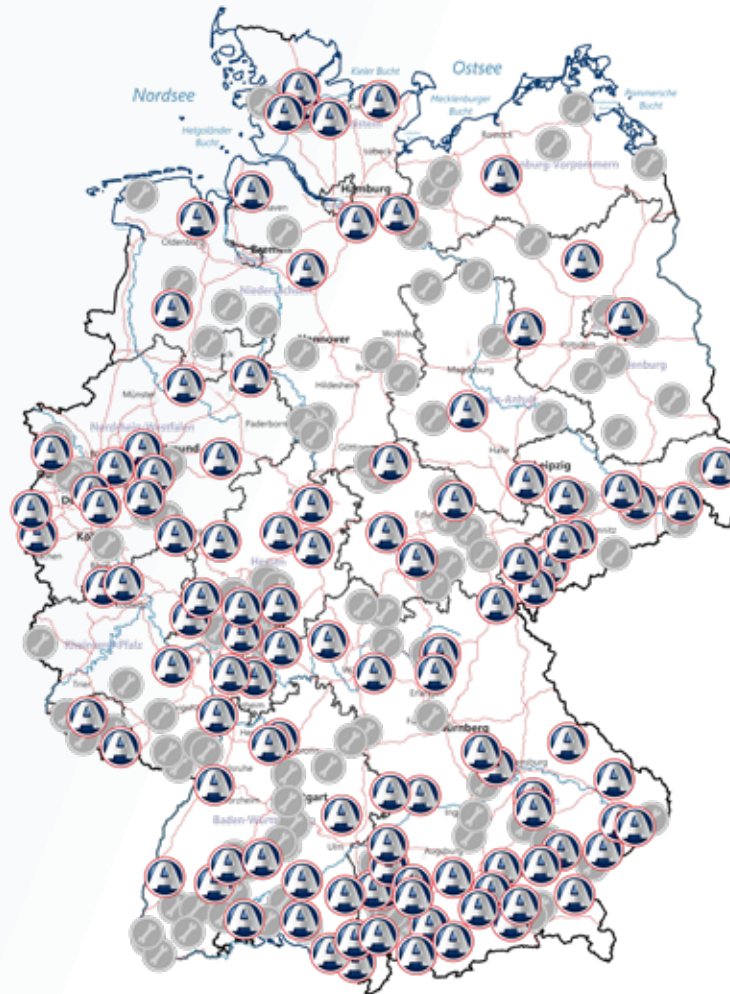

AIXAM DEUTSCHLAND HÄNDLERNETZWERK UND DAS REGIONALE PRINZIP.

AIXAM ist in Deutschland durch ein Netzwerk von über 100 autorisierten Vertriebspartnern und vielen weiteren Servicewerkstätten vertreten, die jeden Tag daran arbeiten, Ihnen den besten Service zu bieten. Ob beim Kauf oder der Wartung Ihres AIXAM-Fahrzeugs, ihre individuelle Beratung ermöglicht es Ihnen, Ihr Fahrzeug in vollem Umfang zu genießen. Unsere Vertriebspartner sind Ihre bevorzugten Partner, um Sie bei der Entdeckung der AIXAM-Welt zu begleiten und Ihnen bei der Auswahl des Modells, das zu Ihnen passt, zu helfen.

WARTUNG UND INSPEKTION.

Wir schulen unsere autorisierten Techniker regelmäßig in den Besonderheiten der Reparatur und Wartung von leichten vierrädrigen Kraftfahrzeugen. Wenn Sie Ihr Fahrzeug zur Inspektion in ihre Hände geben, können Sie sicher sein, eine optimale Leistung zu erhalten.

ORIGINALTEILE.

Alle Originalteile von Aixam haben strenge Tests durchlaufen und wurden speziell für Ihr Modell qualifiziert und zugelassen. Wir versorgen unser Netzwerk aus einem permanenten Ersatzteillager, um die Langlebigkeit Ihres Aixam-Fahrzeugs zu gewährleisten.