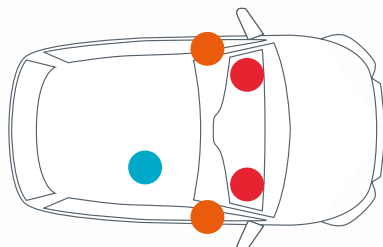

AIXAM bietet die größte Auswahl an Optionen auf dem Markt und ermöglicht die Anpassung Ihres Fahrzeugs nach Ihren Bedürfnissen und Wünschen.

AUDIO

AIXAM KONZERT 4 LAUTSPRECHER :

- 2 Lautsprecher in den Türen
- 2 Hochtöner auf dem Armaturenbrett
- Pioneer Subwoofer unter dem Beifahrersitz