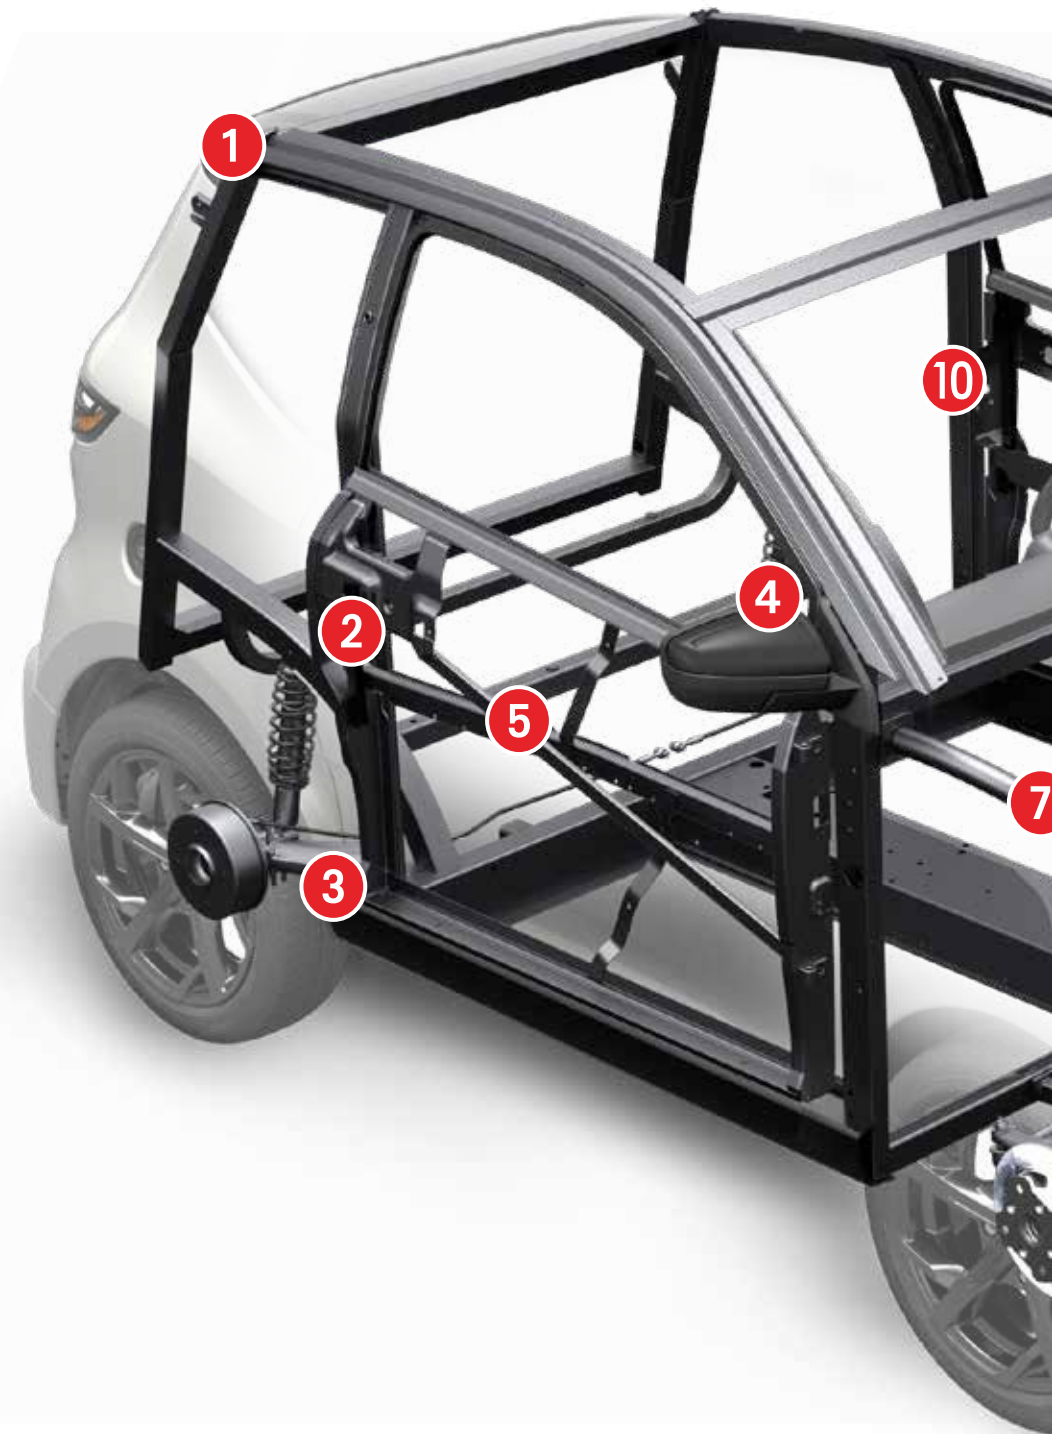

SICHERHEIT AN ERSTER STELLE.

Weil es unser Ziel ist, Ihre Sicherheit zu gewährleisten, integrieren wir bereits bei der Konzeption unserer Fahrzeuge und während des gesamten Herstellungsprozesses Vorrichtungen, die es Ihnen ermöglichen, in aller Ruhe zu fahren. AIXAM ist der erste Hersteller von leichten vierrädrigen Kraftfahrzeugen, der seinen Modellreihen seit Jahrzehnten regelmäßige Crashtests unterzieht.

ABS

EXKLUSIV BEI AIXAM

6 OPTIONEN FÜR ABS-BREMSEN

Im Falle einer Notbremsung verhindert das ABS ein Blockieren der Räder. Die Fahrwege werden kontrolliert, und das Rutschen wird unabhängig von den Wetterbedingungen begrenzt.